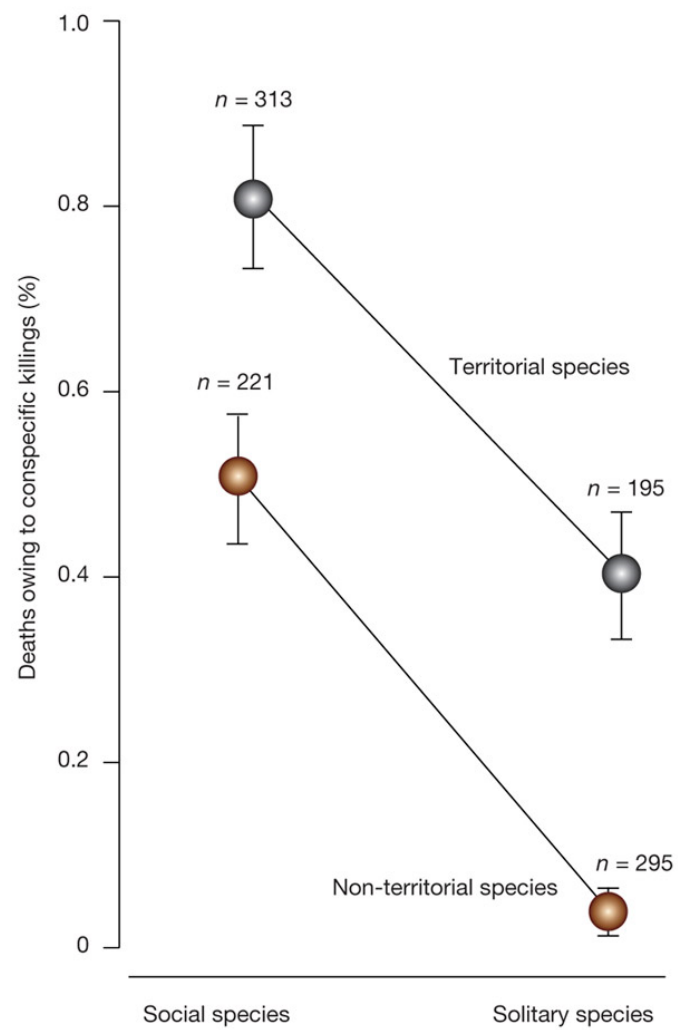

A photograph of two giraffes in a savanna landscape. One giraffe is in the foreground, its neck curved over the back of another giraffe that is slightly behind it. The background features dry grass and scattered trees under a clear blue sky.

Skoltech

Территория жизни

Илья Гомыранов – зоолог, сотрудник Сколтеха
@gomurapov во всех соцсетях

Элиот Говард, 1920

Певчая овсянка (*Melospiza melodia*)

Маргарет Морзе Нейс, 1937, 1942

Желтолобая якана (*Jacana spinosa*)

Западная равнинная горилла

..... Сообщество

--- Клан

— Племя

Цезарь Семья

Спасибо за внимание!