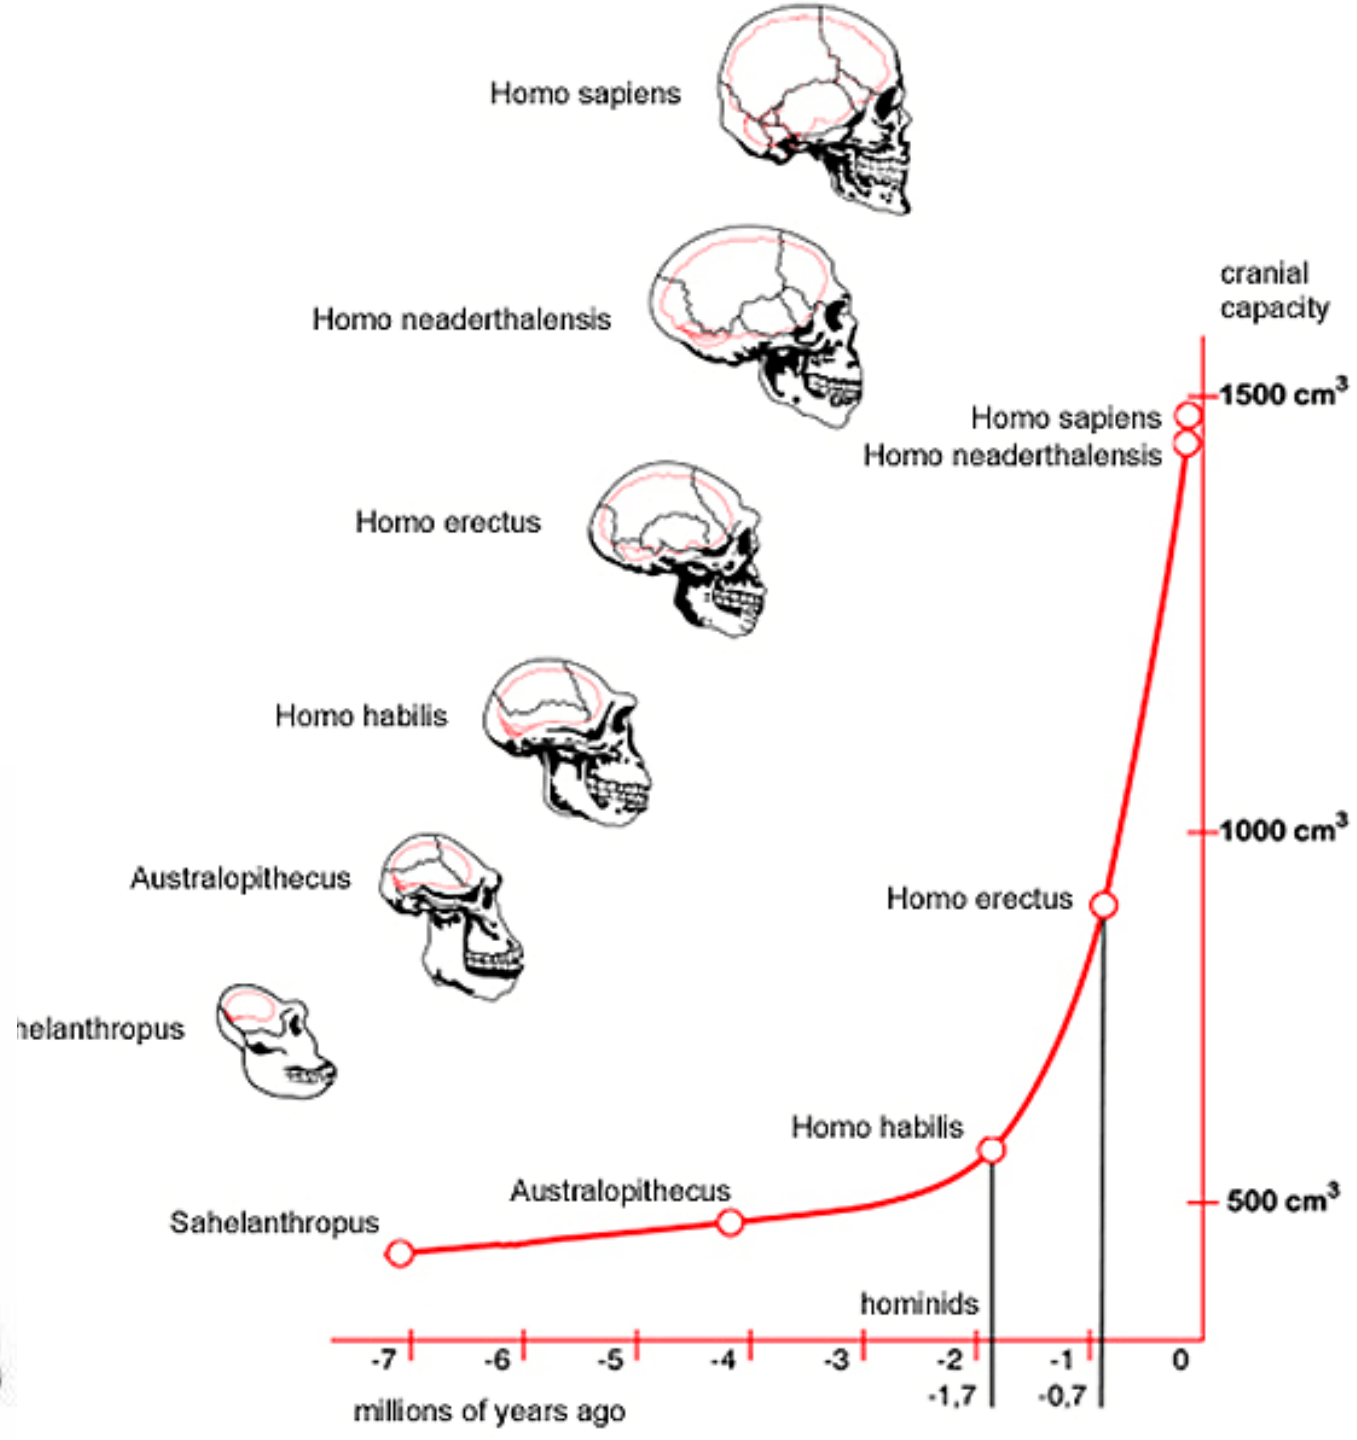

A photograph of two giraffes in a savanna landscape. One giraffe is in the foreground, its neck curved over the back of another giraffe that is slightly behind it. The background features dry grass and scattered trees under a clear blue sky.

Skoltech

Территория жизни

Илья Гомыранов – зоолог, сотрудник Сколтеха
@gomurapov во всех соцсетях

Элиот Говард, 1920

Певчая овсянка (*Melospiza melodia*)

Маргарет Морзе Нейс, 1937, 1942

Желтолобая якана (*Jacana spinosa*)

Западная равнинная горилла

..... Сообщество

--- Клан

— Племя

Цезарь Семья

Спасибо за внимание!