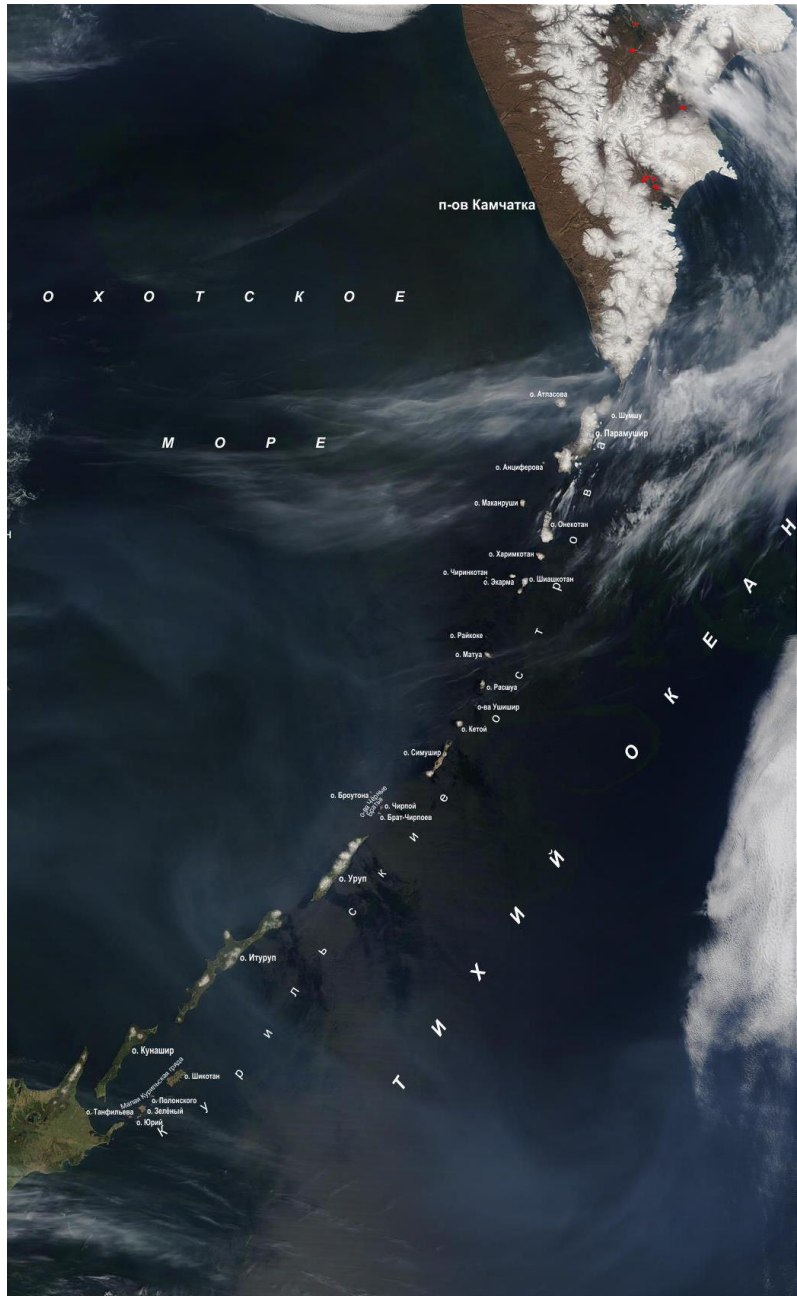

A photograph of two giraffes in a savanna landscape. One giraffe is in the foreground, its neck curved over the back of another giraffe that is slightly behind it. The background features dry grass and scattered trees under a clear blue sky.

Skoltech

Территория жизни

Илья Гомыранов – зоолог, сотрудник Сколтеха
@gomurapov во всех соцсетях

Элиот Говард, 1920

Певчая овсянка (*Melospiza melodia*)

Маргарет Морзе Нейс, 1937, 1942

Желтолобая якана (*Jacana spinosa*)

Западная равнинная горилла

..... Сообщество

--- Клан

— Племя

Цезарь Семья

Спасибо за внимание!