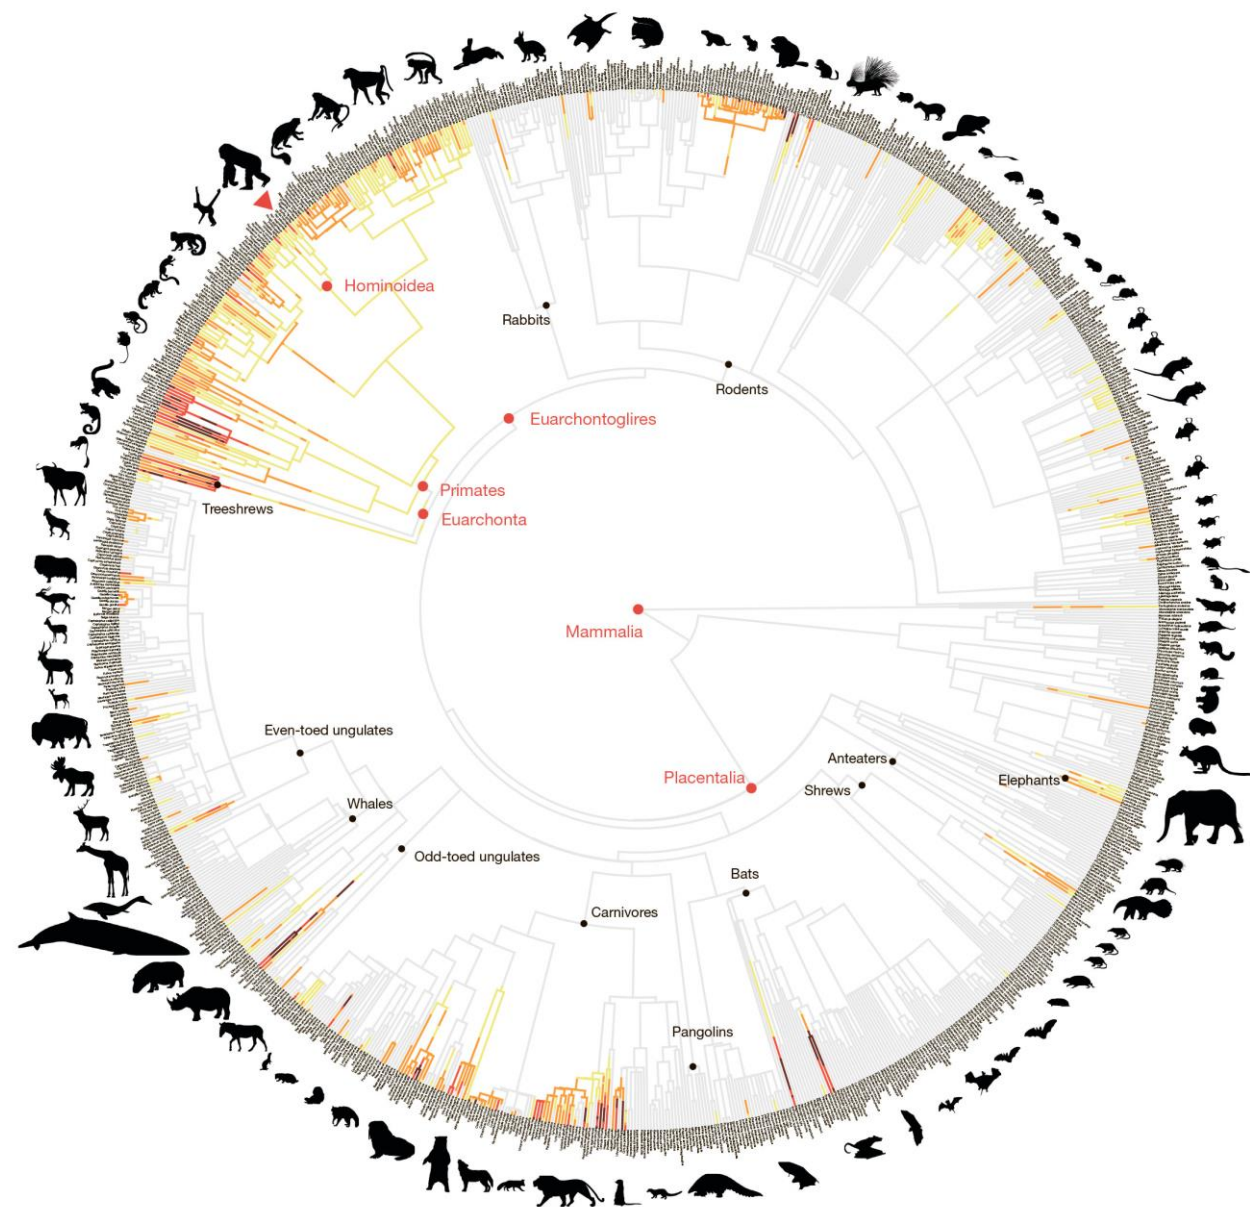

A photograph of two giraffes in a savanna landscape. One giraffe is in the foreground, its neck curved over the back of another giraffe that is slightly behind it. The background features dry grass and scattered trees under a clear blue sky.

Skoltech

Территория жизни

Илья Гомыранов – зоолог, сотрудник Сколтеха
@gomurapov во всех соцсетях

Элиот Говард, 1920

Певчая овсянка (*Melospiza melodia*)

Маргарет Морзе Нейс, 1937, 1942

Желтолобая якана (*Jacana spinosa*)

Западная равнинная горилла

..... Сообщество

--- Клан

— Племя

Цезарь Семья

Спасибо за внимание!