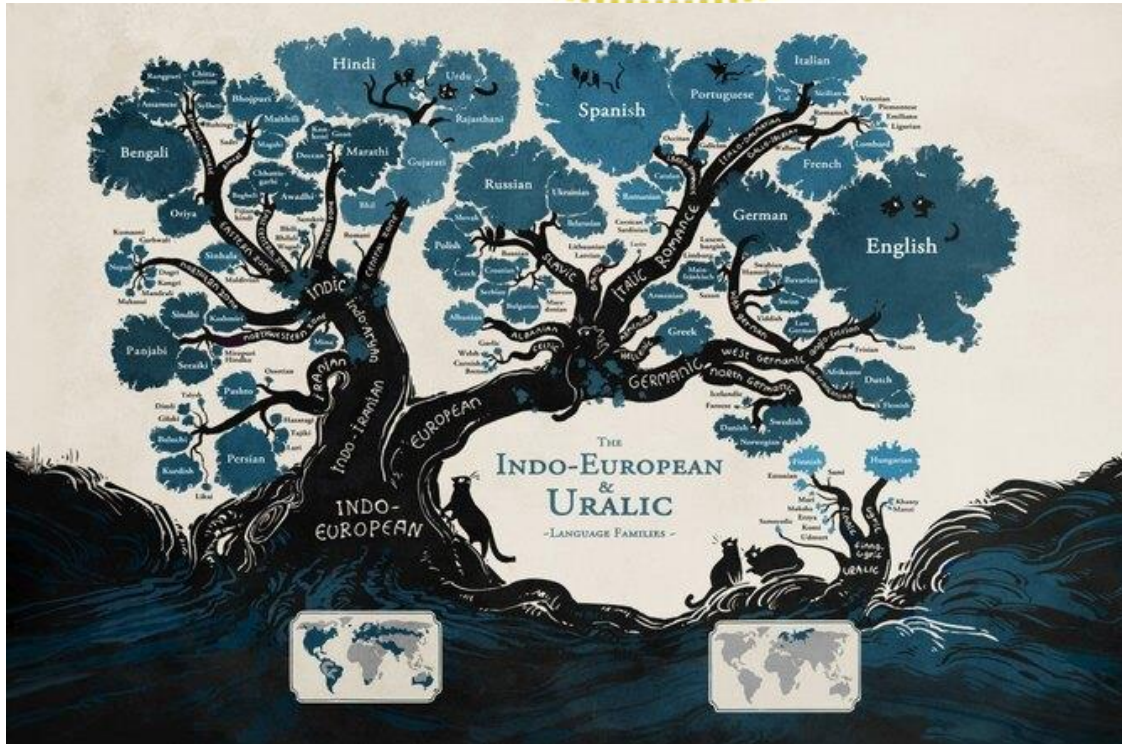

A photograph of two giraffes in a savanna landscape. One giraffe is in the foreground, its neck curved over the back of another giraffe that is slightly behind it. The background features dry grass and scattered trees under a clear blue sky.

Skoltech

Территория жизни

Илья Гомыранов – зоолог, сотрудник Сколтеха
@gomurapov во всех соцсетях

Элиот Говард, 1920

Певчая овсянка (*Melospiza melodia*)

Маргарет Морзе Нейс, 1937, 1942

Желтолобая якана (*Jacana spinosa*)

Западная равнинная горилла

..... Сообщество

--- Клан

— Племя

Цезарь Семья

Спасибо за внимание!